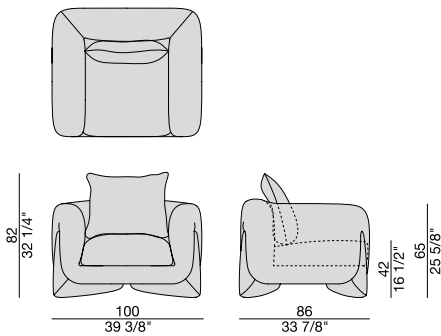

Fauteuil avec quatre pieds en noyer canaletta massif et revêtement déhoussable dans les tissus de la collection, mais fixe dans la version en cuir. Coque intérieure en contreplaqué de peuplier et sapin massif avec sangles élastiques. Rembourrage en polyuréthane indéformable à densité différenciée. Coussin d'assise en polyuréthane indéformable, revêtu en ouate blanche et velour. Coussins de dossier (60x60 cm) rembourrés en plume d'oie inclus dans le prix du fauteuil.

Butaca con cuatro pies en nogal canaletta macizo. Revestimiento desenfundable en las telas de la colección y no desenfundables en piel. Estructura interna en contrachapado de abedul y abeto macizo con correas elásticas y relleno en poliuretano expandido de densidades diferenciadas. Cojín del asiento en poliuretano expandido con revestimiento de guata combinada con algodón y terciopelo. Cojín para el respaldo (60x60 cm) con relleno de plumas incluido en el precio.